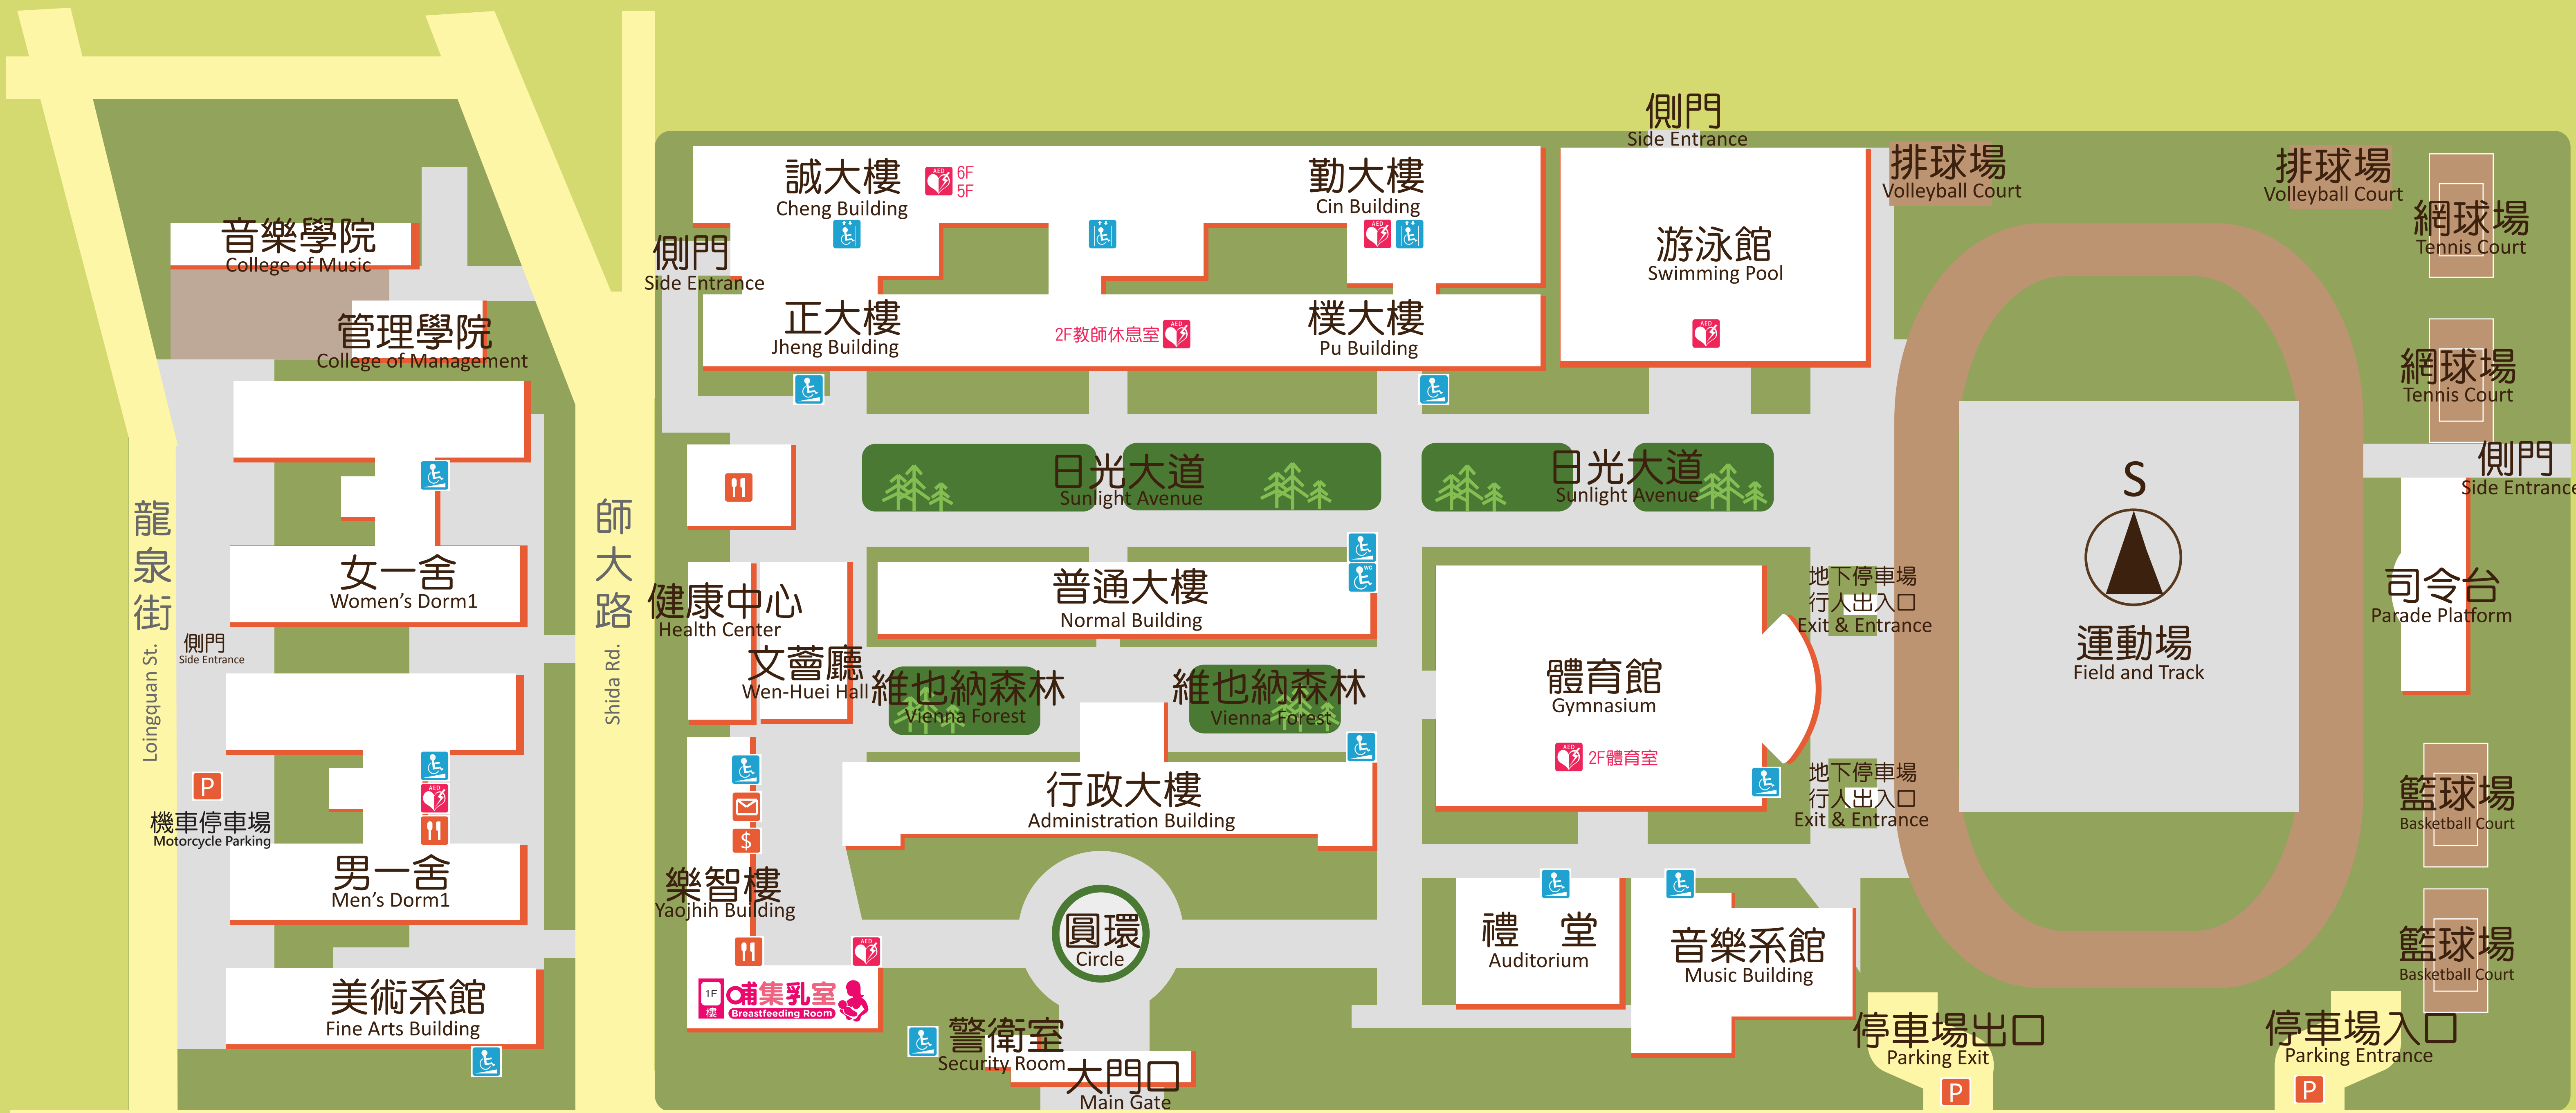

校本部配置圖

和平東路一段 Sec. 1, Heping E. Rd.

圖書館 Library

麗水街 Lishui St.

金山南路 Jinsan S. Rd.

- 自動體外心臟電擊去顫器 Aotumatized External Defibrillator
- 汽車停車場 Vehicle Parking
- 提款機 ATM
- 郵局 Post Office
- 餐廳 Restaurant or Cafe
- 無障礙坡道 Wheelchair Ramp
- 無障礙電梯 Accessibility Elevator
- 無障礙廁所 Restroom for the Disabled
- 無障礙車位 Disabled Parking Only